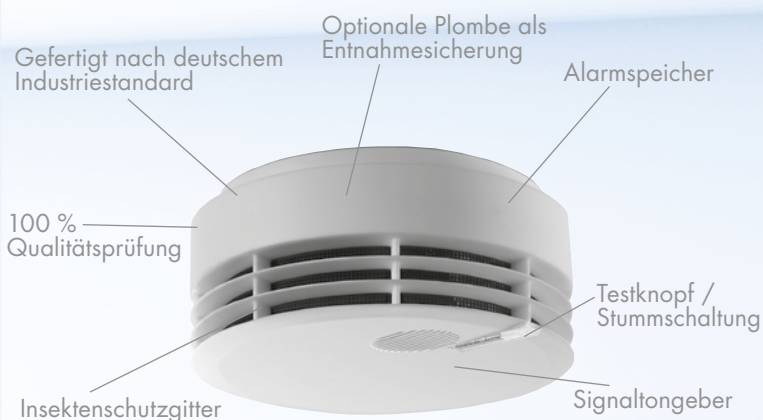

K GENIUS: Rauchwarnmelder für die Wohnungswirtschaft

KALO
einfach persönlicher.

Unser langjähriger Geschäftspartner HEKATRON hat mit dem K GENIUS einen Rauchwarnmelder entwickelt, der mit hoher Qualität und innovativer Technik – inkl. zehnjähriger Garantie auf Gerät und Energieversorgung* – ein Maximum an Sicherheit und Zuverlässigkeit bietet.

Durch das ausgereifte Gerätekonzept ist der K GENIUS besonders zuverlässig. Der K GENIUS ist ein innovativer Rauchwarnmelder der eine Verschmutzungs- und Energieprognose abgibt. Das bietet zusätzliche Sicherheit bis zum nächsten Serviceintervall. Die integrierte Echtzeituhr reduziert die Lichtstärke der Anzeige in der Nacht.

Mit 10 Jahren Garantie*

Rauchwarnmelder
K GENIUS

* bei einem entsprechenden Wartungsvertrag mit KALO

K GENIUS: Rauchwarnmelder für die Wohnungswirtschaft

Technische Daten	K GENIUS	K GENIUS X
VdS Anerkennung	VdS G209178	
Projektiertung und Einsatz	nach DIN 14676 (gilt für beide)	G 210149
Spannungsversorgung	2 x Lithiumbatterie 3,6V fest eingebaut	2 x Lithiumbatterie 3,6V fest eingebaut
Batteriekapazität	2 x 2,2Ah	
Batterielebensdauer	über 10 Jahre	
Betriebsumgebungstemperatur	0°C bis 55°C	
Lagertemperatur	-10°C bis +60°C	
Überwachungsfläche	max. 60m ²	
Akustischer Alarm	min. 85dB (3m)	
Schutzart	IP 40	
Farbe	weiß seidenmatt, ähnlich RAL 9010	
Abmessungen H / Ø	48mm / 104mm	
Gewicht	ca. 143g	ca. 162g
Montage	Bohren / Dübeln oder Klebung	
Demontageerkennung	Reedkontakt	
Inbetriebnahme / Außerbetriebnahme	Reedkontakt	
Prüfung	Bedienung Taster	
Demontageerkennung + Schutz	optional durch Plombe	
Störungsunterdrückung	Echtzeituhr 22:00 bis 06:00 Uhr	
Reduzierte Lichtstärke	Echtzeituhr 22:00 bis 06:00 Uhr	
Bedienung	Taster (Automatisch Bedienebenen)	
Selbsttest	Automatisch	
Vernetzbarkeit	Nein	Ja, per Funkmodul (optional)