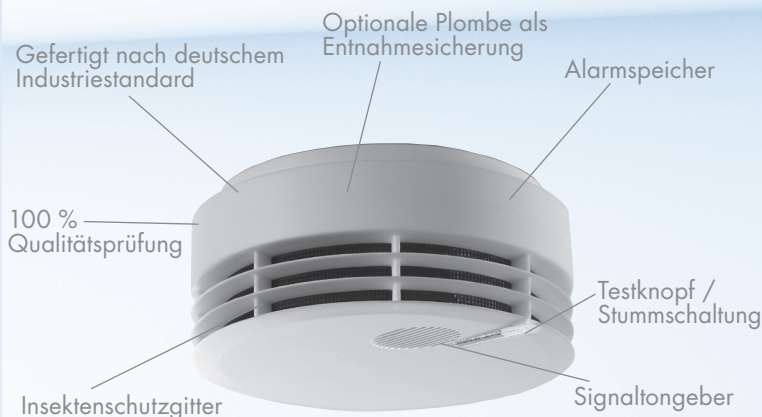

K GENIUS: Rauchwarnmelder für die Wohnungswirtschaft

KALO
einfach persönlicher.

Der K GENIUS ist ein Rauchwarnmelder, der mit hoher Qualität und innovativer Technik – inkl. zehnjähriger Garantie auf Gerät und Energieversorgung* – ein Maximum an Sicherheit und Zuverlässigkeit bietet.

ten Serviceintervall. Die integrierte Echtzeituhr reduziert zudem in der Nacht die Lichtstärke der Anzeige und unterdrückt Statusmeldungen, um die Nachtruhe zu gewährleisten. Das Modell K GENIUS X kann durch Nachrüstung mit einem Funkmodul mit anderen Rauchwarnmeldern vernetzt werden.

Mit 10 Jahren Garantie*

Rauchwarnmelder
K GENIUS

* bei Mietgeräten in Kombination mit einem
Wartungsvertrag mit KALO

K GENIUS: Rauchwarnmelder für die Wohnungswirtschaft

Technische Daten	K GENIUS	K GENIUS X
VdS Anerkennung	VdS G209178	
Projektiertung und Einsatz	nach DIN 14676 (gilt für beide)	G 210149
Spannungsversorgung	2 x Lithiumbatterie 3,6V fest eingebaut	2 x Lithiumbatterie 3,6V fest eingebaut
Batteriekapazität	2 x 2,2Ah	
Batterielebensdauer	über 10 Jahre	
Betriebsumgebungstemperatur	0°C bis 55°C	
Lagertemperatur	-10°C bis +60°C	
Überwachungsfläche	max. 60m ²	
Akustischer Alarm	min. 85dB (3m)	
Schutzart	IP 40	
Farbe	weiß seidenmatt, ähnlich RAL 9010	
Abmessungen H / Ø	48mm / 104mm	
Gewicht	ca. 143g	ca. 162g
Montage	Bohren / Dübeln oder Klebung	
Demontageerkennung	Reedkontakt	
Inbetriebnahme / Außerbetriebnahme	Reedkontakt	
Prüfung	Bedienung Taster	
Demontageerkennung + Schutz	optional durch Plombe	
Störungsunterdrückung	Echtzeituhr 22:00 bis 06:00 Uhr	
Reduzierte Lichtstärke	Echtzeituhr 22:00 bis 06:00 Uhr	
Bedienung	Taster (Automatische Bedienebenen)	
Selbsttest	Automatisch	
Vernetzbarkeit	Nein	Ja, per Funkmodul (optional)